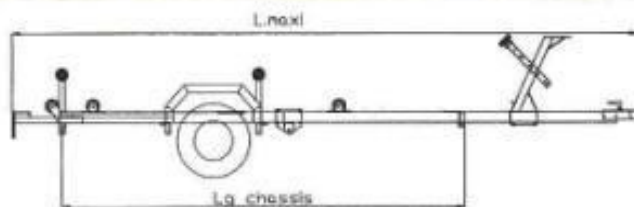

ROUE
JOCKEY
RENFORCÉE

CHÂSSIS

Toutes nos remorques sont équipées d'un double châssis assurant stabilité et robustesse.

MOYEU
ÉTANCHE

Garantie 2 ans.

RAMPE DE FEUX

Légère et facilement démontable.
Câblage électrique incorporé dans le longeron.
Sécurité Optimale.

S575

REMORQUES NON FREINÉES

L maxi avec rampe de feux

TYPE	P.T.C	P.V	C.U	Lg maxi	Lg châssis	roues	Tarifs TTC
S240	350	110	240	400	3.00	400x480x8	1300.00
S380	499	119	380	450	3.50	145/70/13	1500.00
S475	650	175	475	550	3.00	145/70/13	1900.00
S575	750	175	575	550	3.00	155/70/13	2000.00

SANGLE DE SÉRIE

Pour optimiser la sécurité.

S820

RAMPE DE FEUX

Légère et facilement démontable.
Câblage électrique incorporé dans le longeron.
Sécurité Optimale.

CHÂSSIS

Toutes nos remorques sont équipées
d'un double châssis assurant stabilité
et robustesse.