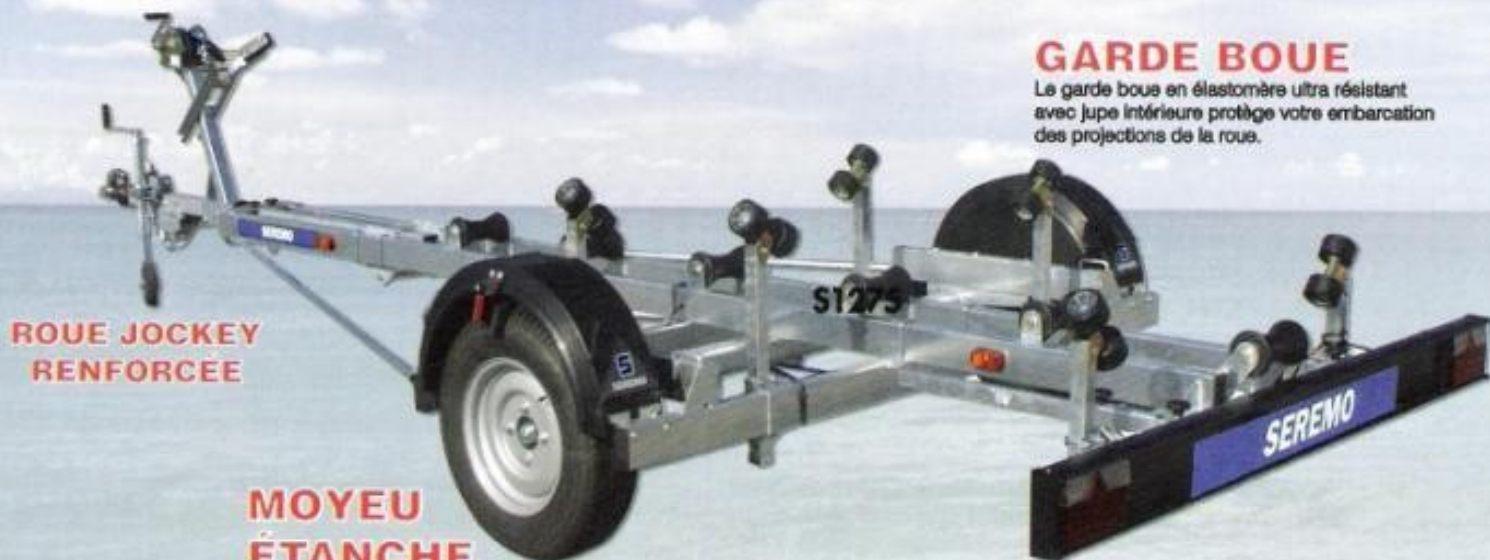

Remorques SEREMO®

windspeed.ca

079 7866872 - info@windspeed.ca

2013

SANGLE DE SÈRIE

Pour optimiser la sécurité.

GARDE BOUE

Le garde boue en élastomère ultra résistant avec jupe intérieure protège votre embarcation des projections de la roue.

ROUE
JOCKEY
RENFORCÉE

CHÂSSIS

Toutes nos remorques sont équipées d'un double châssis assurant stabilité et robustesse.

MOYEU
ÉTANCHE

Garantie 2 ans.

RAMPE DE FEUX

Légère et facilement démontable.
Câblage électrique incorporé dans le longeron.
Sécurité Optimale.

SANGLE DE SÉRIE

Pour optimiser la sécurité.

S820

RAMPE DE FEUX

Légère et facilement démontable.
Câblage électrique incorporé dans le longeron.
Sécurité Optimale.

CHÂSSIS

Toutes nos remorques sont équipées
d'un double châssis assurant stabilité
et robustesse.

ENTRETIEN

Fresque du tambour à embout de rinçage,
protège votre remorque du sel et de la boue.
Sécurité Optimale.

GARDE BOUE

Le garde boue en élastomère ultra résistant
avec jupe intérieure protège votre embarcation
des projections de la roue.