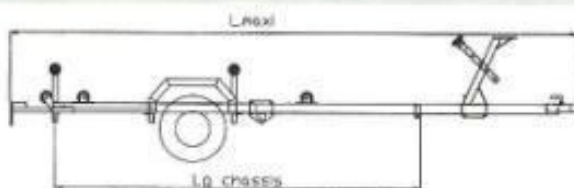

L maxi avec rampe de feux

REMORQUES FREINÉES

TYPE	P.T.C	P.V.	C.U	Lg maxi	Lg châssis	Roues	Tarifs TTC
S540	750	210	540	5.70	3.00	155/70/13	2700.00
S680	950	270	680	6.00	4.00	165/70R13	3100.00
S820	1100	280	820	6.50	4.50	165R13C	3400.00
S920	1200	280	920	6.50	4.50	165R13C	3750.00
S1050	1350	315	1050	6.70	4.50	175R14C	3800.00
S1125	1450	325	1125	6.70	4.50	175R14C	3950.00
S1275	1600	325	1275	6.70	4.50	185R14C	4000.00
S1670	2200	530	1670	7.00	5.00	175R14C	5400.00
S1870	2400	530	1870	7.00	5.00	175R14C	5600.00